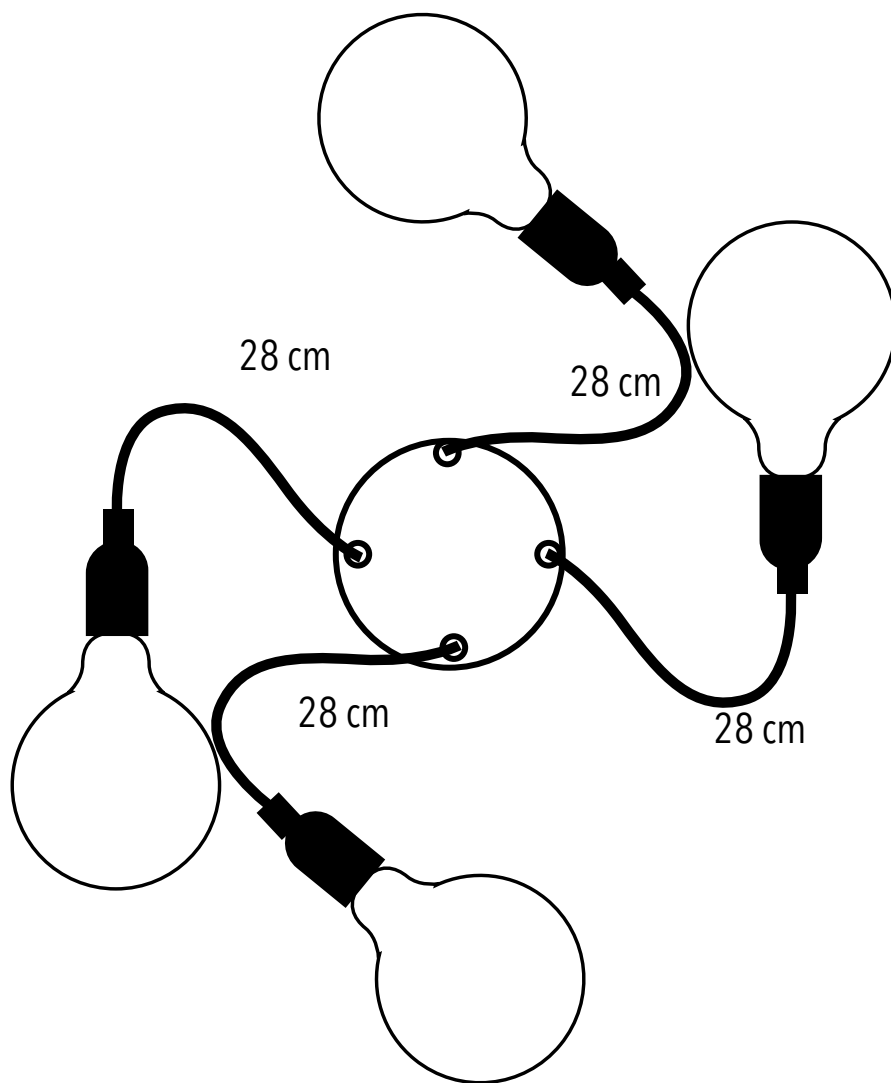

# FLEXI NUDO OTTONE<sup>4/28</sup>

Colori metallo / Metal colours

● Ottone naturale / Natural brass

Ø 9,5 cm; h 2,5 cm

7 cm

SIDEFORM